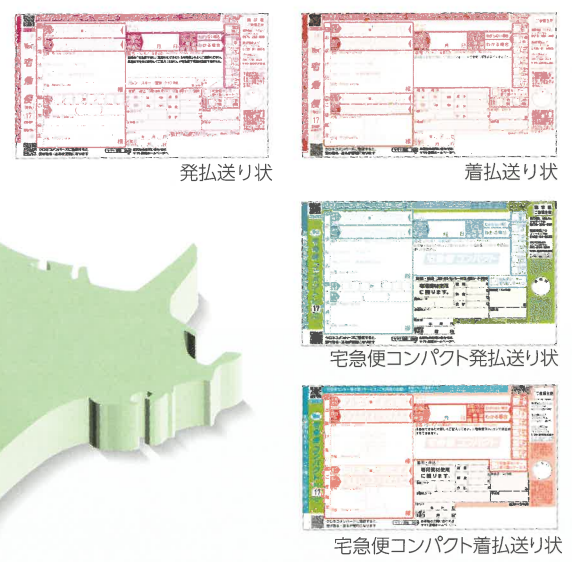

- 午前中
- 14時~16時
- 16時~18時
- 18時~20時
- 19時~21時

ルズドライバー、なっております。

新しい割引もご用意いたしました

持込割	宅急便センター・コンビニエンスストア・取扱店にお持ち込みいただくと、割引になります。	お荷物1個につき宅急便運賃より 100円減額
クロネコメンバー割	クロネコメンバーズ会員の方が宅急便センターにお持ち込みいただくと、運賃がさらに割引になります。 ※送り状はデジタル送り状に限りません。	お荷物1個につき宅急便運賃より 50円減額
デジタル割	スマホやPCなど、または宅急便センターの「ネコピット」で作成した送り状のご利用で割引になります。	お荷物1個につき宅急便運賃より 50円割引
クロネコメンバー割	ヤマト運輸の電子マネー。事前チャージしておく宅急便の運賃が割引になります。	クロネコメンバー割 10%割引 クロネコメンバー割 BIG 15%割引 (税抜運賃より割引)
宅急便センター受け取りサービス	宅急便センターにご指定のうえ、お送りいただくと割引になります。	お荷物1個につき宅急便運賃より 54円割引

※上記の割引は併用可能です。

全国のヤマト運輸直営店で、電子マネーがご利用いただけます。

急なときでも電子マネーでラクラクお支払いいただけます。詳しくはお問い合わせください。

- ご利用できる電子マネー: manaco, 楽天Edy, WAON, Kitaca, Suica, TOICA, ICOCA, SUGOCA, PASMO, nimoca, はやかけん, manaca
- ※manaco(オナコ)は、株式会社セブンカードサービスが発行するプリペイド型電子マネーサービスです。
- ※楽天Edy(ラクテンエディ)は、楽天グループのプリペイド型電子マネーサービスです。
- ※WAON(ワオン)は、イオン株式会社が管理および運営するプリペイド型電子マネーサービスです。
- ※Kitacaは、北海道旅客鉄道株式会社の登録商標です。
- ※Suicaは、東日本旅客鉄道株式会社の登録商標です。
- ※TOICAは、東海旅客鉄道株式会社の登録商標です。
- ※ICOCAは、西日本旅客鉄道株式会社の登録商標です。
- ※SUGOCAは、九州旅客鉄道株式会社の登録商標です。
- ※PASMOは、株式会社バスモの登録商標です。
- ※nimocaは、西日本鉄道株式会社の登録商標です。
- ※はやかけんは、福岡市交通局の登録商標です。
- ※manacaは、株式会社古川交通開発機構および株式会社エムアイシーの登録商標です。

世界に広がるネットワーク

国際宅急便

海外へのお届けは、国際宅急便をご利用ください。

詳しくはP13をご覧ください。
※宅急便コンパクトは利用いただけません。

宅急便の取り扱いサイズ

- 運賃はお荷物の3辺計(タテ+ヨコ+高さの合計cm)と重さ(kg)によって6つの取り扱いサイズに分かれています。
- 3辺計、重さの一方が超えている場合、超えている方のサイズとなります。

サイズ名	60サイズ	80サイズ	100サイズ	120サイズ	140サイズ	160サイズ
3辺計(タテ+ヨコ+高さ)	60cmまで	80cmまで	100cmまで	120cmまで	140cmまで	160cmまで
重量	2kgまで	5kgまで	10kgまで	15kgまで	20kgまで	25kgまで