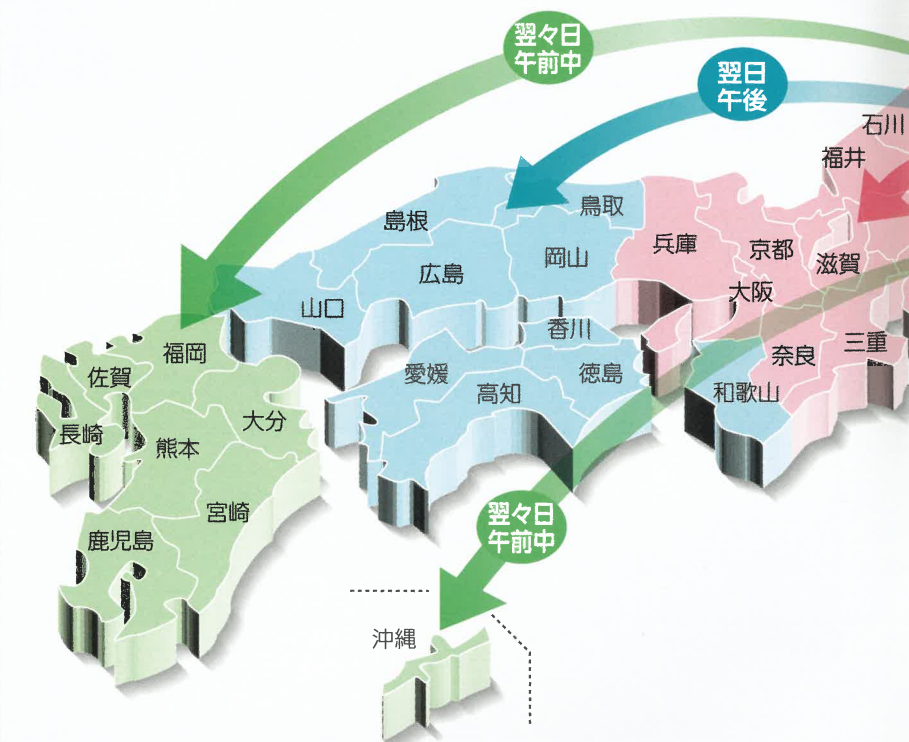

宅急便 宅急便コンパクト

365日年中無休。お電話1本で、お荷物1個から集荷に伺います! 全国翌日

配達も可能です! ※一部地域を除きます。

サービス内容

今日お預かりした荷物を、翌日の指定時間にお届けいたします。

お電話1本で
伺います!

集荷のご依頼・お問い合わせは
☎ 0120-01-9625

全国翌日配達!
スピーディーにお届け!

クロネコヤマトは全国に広がる独自のネットワークで、お荷物を翌日配達いたします。
(一部地域を除きます。)

お荷物確認も
らくらく!

お荷物の輸送状況をインターネットで手軽にお問い合わせできます。

- 翌日午前中からの、時間帯お届け可能エリア (一部地域除く)
- 翌日午後からの、時間帯お届け可能エリア (一部地域除く)
- 翌々日午前中からの、時間帯お届け可能エリア (一部地域除く)

お届けの時間帯が選べる!! 時間帯お届けサービス 追加料金不要! お客さまをお待たせしません。この5区分より、お届け時間帯をご指定できます。

- 午前中
- 14時~16時
- 16時~18時
- 18時~20時
- 19時~21時

ルズドライバー、なっております。

新しい割引もご用意いたしました

持込割	宅急便センター・コンビニエンスストア・取扱店にお持ち込みいただくと、割引になります。	お荷物1個につき宅急便運賃より 100円減額
クロネコメンバー割	クロネコメンバーズ会員の方が宅急便センターにお持ち込みいただくと、運賃がさらに割引になります。 ※送り状はデジタル送り状に限りません。	お荷物1個につき宅急便運賃より 50円減額
デジタル割	スマホやPCなど、または宅急便センターの「ネコピット」で作成した送り状のご利用で割引になります。	お荷物1個につき宅急便運賃より 50円割引
クロネコメンバー割	ヤマト運輸の電子マネー。事前チャージしておく宅急便の運賃が割引になります。	クロネコメンバー割 10%割引 クロネコメンバー割 BIG 15%割引 (税抜運賃より割引)
宅急便センター受け取りサービス	宅急便センターにご指定のうえ、お送りいただくと割引になります。	お荷物1個につき宅急便運賃より 54円割引

※上記の割引は併用可能です。

全国のヤマト運輸直営店で、電子マネーがご利用いただけます。

急なときでも電子マネーでラクラクお支払いいただけます。詳しくはお問い合わせください。

- ご利用できる電子マネー: manaco, 楽天Edy, WAON, Kitaca, Suica, TOICA, ICOCA, SUGOCA, PASMO, nimoca, はやかけん, manaca
- ※manaco(オナコ)は、株式会社セブンカードサービスが発行するプリペイド型電子マネーサービスです。
- ※楽天Edy(ラクテンエディ)は、楽天グループのプリペイド型電子マネーサービスです。
- ※WAON(ワオン)は、イオン株式会社が管理および運営するプリペイド型電子マネーサービスです。
- ※Kitacaは、北海道旅客鉄道株式会社の登録商標です。
- ※Suicaは、東日本旅客鉄道株式会社の登録商標です。
- ※TOICAは、東海旅客鉄道株式会社の登録商標です。
- ※ICOCAは、西日本旅客鉄道株式会社の登録商標です。
- ※SUGOCAは、九州旅客鉄道株式会社の登録商標です。
- ※PASMOは、株式会社バスモの登録商標です。
- ※nimocaは、西日本鉄道株式会社の登録商標です。
- ※はやかけんは、福岡市交通局の登録商標です。
- ※manacaは、株式会社古川交通開発機構および株式会社エムアイシーの登録商標です。